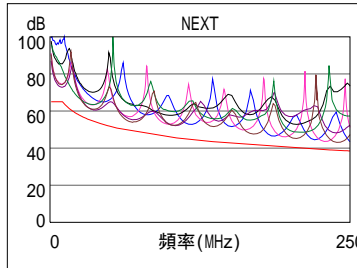

長度 (m)	[線對 45]	2.9
傳導延遲 (ns)	[線對 12]	15
時延偏離 (ns)	[線對 12]	1
電阻值 (歐姆)	[線對 36]	1.7

通過	最差餘量		最差值	
	主機	遠端附機	主機	遠端附機
最差線對	45-78		45-78	
NEXT (dB)	4.2		4.2	
頻率 (MHz)	238.5		239.5	
極限值 (dB)	38.9		38.8