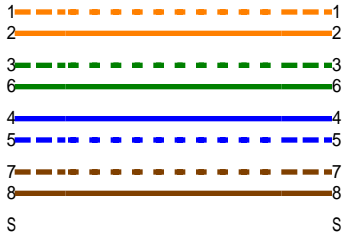

## 接線圖 (T568B)

通過

|           |         |     |
|-----------|---------|-----|
| 長度 (m)    | [線對 12] | 1.0 |
| 傳導延遲 (ns) | [線對 12] | 5   |
| 時延偏差 (ns) | [線對 12] | 0   |
| 電阻值 (歐姆)  | [線對 36] | 0.9 |

### 最差餘量