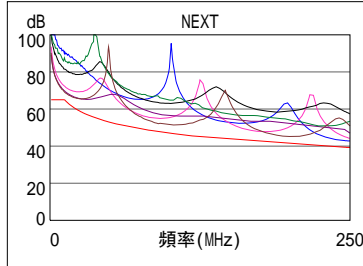

最差餘量

最差值

通過	主機 遠端附機	主機 遠端附機
最差線對	12-36	12-36
NEXT (dB)	3.5	3.5
頻率 (MHz)	246.0	248.0
極限值 (dB)	39.4	39.3