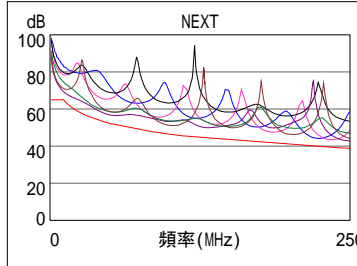

長度 (m)	[線對 12]	2.1
傳導延遲 (ns)	[線對 12]	10
時延偏離 (ns)	[線對 12]	0
電阻值 (歐姆)	[線對 12]	1.2

	最差餘量	最差值
	主機 遠端附機	主機 遠端附機
通過		
最差線對	12-45	36-45
NEXT (dB)	4.0	4.0
頻率 (MHz)	234.0	249.5
極限值 (dB)	39.4	38.8