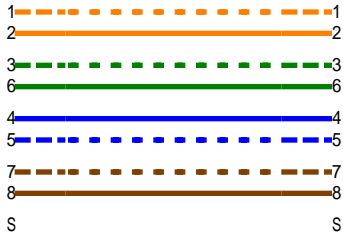

電纜識別碼: PATCH CORD-28AWG-3M

測試摘要: 通過

日期/時間 03/08/2017 11:46:07am
餘量(Headroom): 4.2 dB (NEXT 45-78)
測試標準: TIA Patch Cord Cat6 3.0m
電纜型式: Cat 6 U/UTP

操作人員: ASIAWIRE
軟體版本: 2.7700
測試標準版本: 1.9400
額定傳導速率: 69.0%

型號: DTX-1800
主機 序號: 9618009
遠端附機序號: 9618010
主機轉接器: DTX-PCU6M
遠端附機轉接器: DTX-PCU6R

接線圖 (T568B)

通過