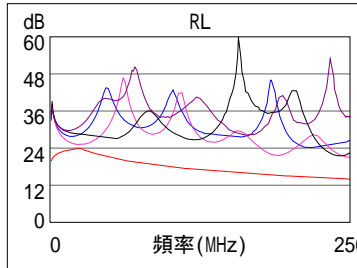

最差餘量	最差值
	主機 遠端附機	主機 遠端附機
通過		
最差線對	36	36
RL (dB)	1.1	7.0
頻率 (MHz)	24.5	250.0
極限值 (dB)	24.0	14.0