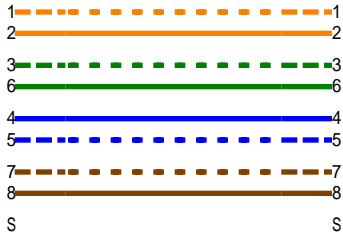

電纜識別碼: PATCH CORD-28AWG-2M

測試摘要: 通過

日期/時間 03/08/2017 11:40:55am
餘量(Headroom): 4.0 dB (NEXT 12-45)
測試標準: TIA Patch Cord Cat6 2.0m
電纜型式: Cat 6 U/UTP

操作人員: ASIAWIRE
軟體版本: 2.7700
測試標準版本: 1.9400
額定傳導速率: 69.0%

型號: DTX-1800
主機 序號: 9618009
遠端附機序號: 9618010
主機轉接器: DTX-PCU6M
遠端附機轉接器: DTX-PCU6R

接線圖 (T568B)

通過