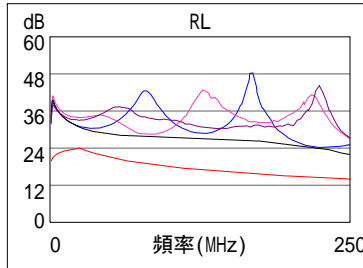

通過	主機 遠端附機	主機 遠端附機
最差線對	45	45
RL (dB)	6.7	8.0
頻率 (MHz)	24.9	248.5
極限值 (dB)	24.0	14.0